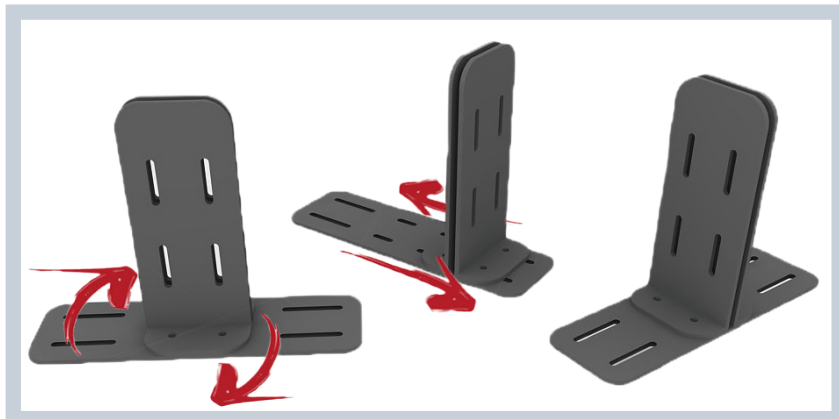

# MP **BARRIERA UNIVERSAL STRONG**

## MP barriera **UNIVERSAL**

**STRONG** è pensata per essere utilizzata su ogni base di appoggio come scrivanie per ufficio, tavoli mensa e banconi del bar.

Il suo utilizzo in tutti i settori è reso possibile da:

- barriera in policarbonato che può essere lineare o ad angolo
- versatilità della staffa portante, che non avendo bisogno di essere fissata con biadesivo, può essere posizionata in vari modi a seconda dell'esigenze del cliente.

## MATERIALI

- Piastra in acciaio al carbonio sp.4mm trattato con vernice nero micaceo
- Lastra di protezione in policarbonato compatto trasparente sp.4/5 mm resistente ai raggi UV.

misure espresse in mm