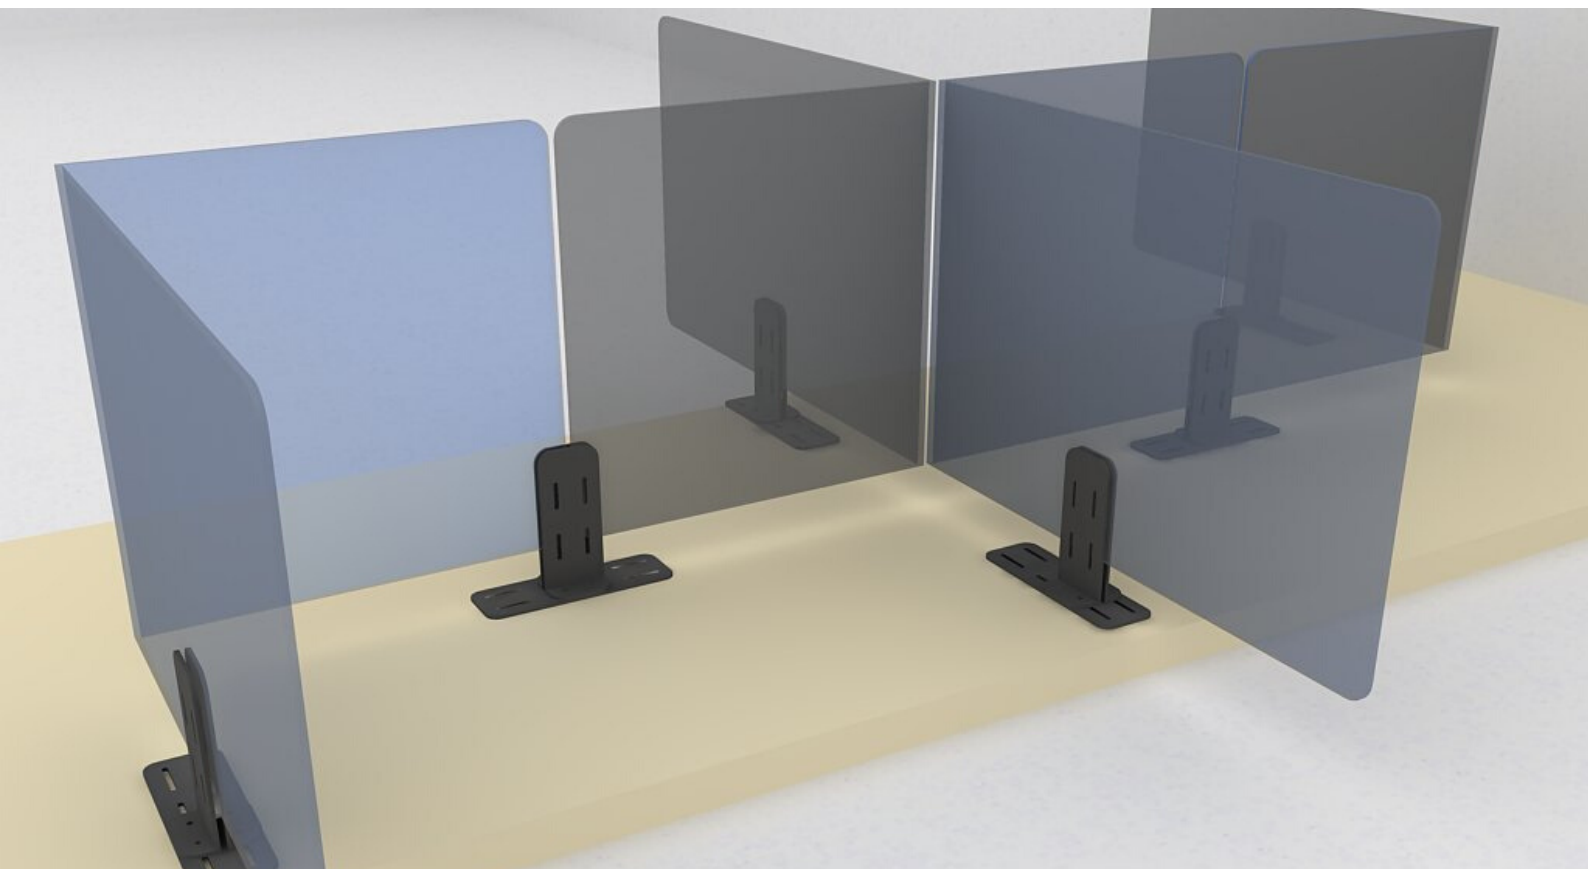

## MP barriera **UNIVERSAL**

**STRONG** è pensata per essere utilizzata su ogni base di appoggio come scrivanie per ufficio, tavoli mensa e banconi del bar.

Il suo utilizzo in tutti i settori è reso possibile da:

- barriera in policarbonato che può essere lineare o ad angolo
- versatilità della staffa portante, che non avendo bisogno di essere fissata con biadesivo, può essere posizionata in vari modi a seconda dell'esigenze del cliente.

## MATERIALI

- Piastra in acciaio al carbonio sp.4mm trattato con vernice nero micaceo
- Lastra di protezione in policarbonato compatto trasparente sp.4/5 mm resistente ai raggi UV.

misure espresse in mm

240x76xh180 **DIMENSIONE SUPPORTI**