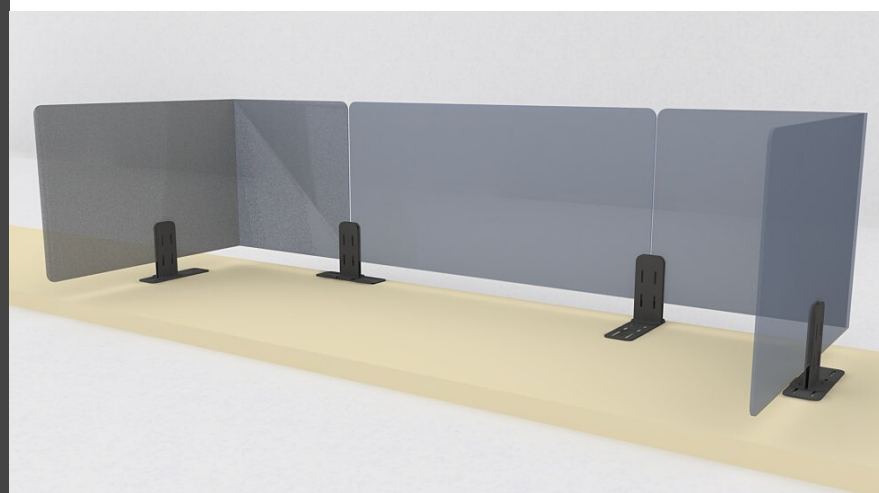

## MP barriera **UNIVERSAL**

**STRONG** è pensata per essere utilizzata su ogni base di appoggio come scrivanie per ufficio, tavoli mensa e banconi del bar.

Il suo utilizzo in tutti i settori è reso possibile da:

- barriera in policarbonato che può essere lineare o ad angolo
- versatilità della staffa portante, che non avendo bisogno di essere fissata con biadesivo, può essere posizionata in vari modi a seconda dell'esigenze del cliente.

## MATERIALI

- Piastra in acciaio al carbonio sp.4mm trattato con vernice nero micaceo
- Lastra di protezione in policarbonato compatto trasparente sp.4/5 mm resistente ai raggi UV.

misure espresse in mm

240x76xh180 **DIMENSIONE SUPPORTI**