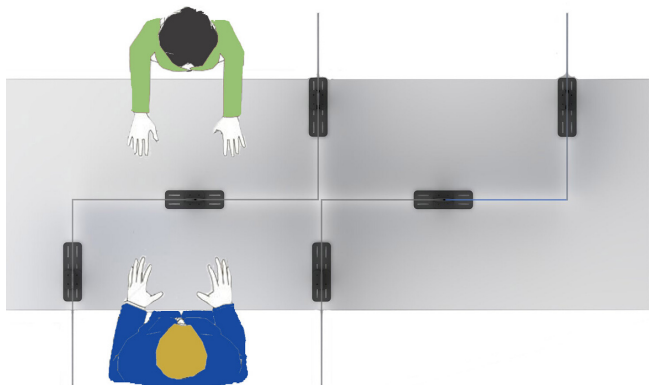

MATERIALI

- Piastra in acciaio al carbonio sp.4mm trattato con vernice nero micaceo
- Lastra di protezione in policarbonato compatto trasparente sp.4/5 mm resistente ai raggi UV.

misure espresse in mm

UNIVERSAL STRONG

FORMATI BARRIERA DISPONIBILI

LINEARI

- 1000 x h 560 mm con passacarte 60 mm policarbonato sp.4/5 mm
- 1000 x h 625 mm con passacarte 125 mm policarbonato sp.4/5 mm
- 680x h 660 mm con passacarte 60mm policarbonato sp.4/5 mm
- 680 x h 625 mm con passacarte 125 mm policarbonato sp.4/5mm

ANGOLARI

- 770 x 500 x h 625 mm con passacarte 125 mm policarbonato sp.4/5 mm
- 770 x 500 x h 560 mm con passacarte 125 mm policarbonato sp.4/5 mm

N.B.: su richiesta del committente l'altezza delle lastre può essere 725 o 660 mm