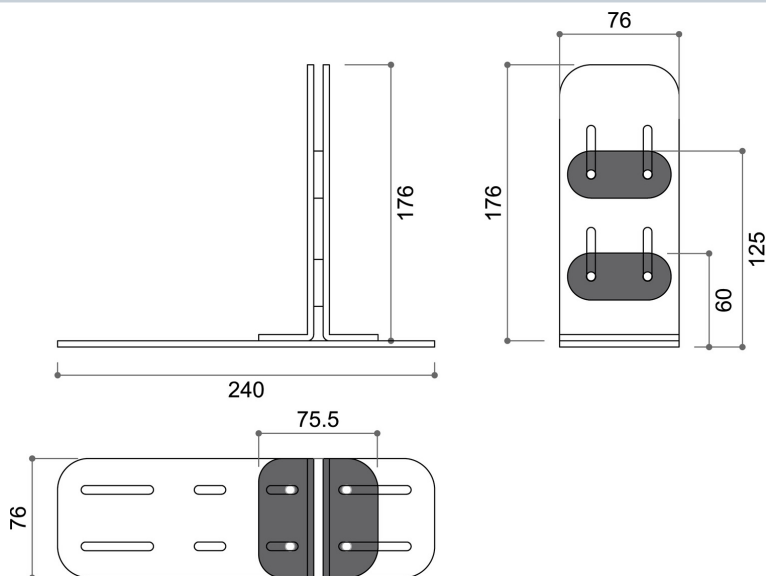

MATERIALI

- Piastra in acciaio al carbonio sp.4mm trattato con vernice nero micaceo
- Lastra di protezione in policarbonato compatto trasparente sp.4/5 mm resistente ai raggi UV.

misure espresse in mm

UNIVERSAL STRONG

FORMATI BARRIERA DISPONIBILI

LINEARI

- 1000 x h 560 mm con passacarte 60 mm policarbonato sp.4/5 mm
- 1000 x h 625 mm con passacarte 125 mm policarbonato sp.4/5 mm
- 680x h 660 mm con passacarte 60mm policarbonato sp.4/5 mm
- 680 x h 625 mm con passacarte 125 mm policarbonato sp.4/5mm

ANGOLARI

- 770 x 500 x h 625 mm con passacarte 125 mm policarbonato sp.4/5 mm
- 770 x 500 x h 560 mm con passacarte 125 mm policarbonato sp.4/5 mm

N.B.: su richiesta del committente l'altezza delle lastre può essere 725 o 660 mm